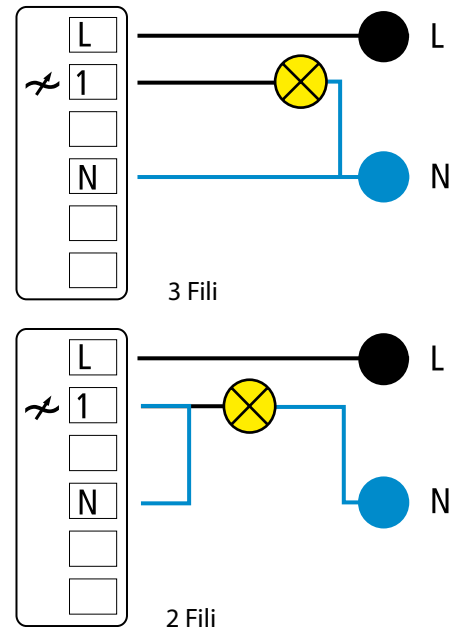

Vitrum I BS Dimmer Classic

Scheda Tecnica

cod. 01B010040

vitrum.com

prodotto certificato

SPECIFICHE FUNZIONALI

- Comando pulsante singolo per controllo punto luce
- Touch control con tecnologia capacitiva ed invito concavo per identificazione tattile della zona di comando
- Feedback acustico
- Corona luminosa con retroilluminazione led a basso consumo

MODALITÀ DI COMANDO

- 1 Pulsante capacitivo con modalità di controllo "On-Off"
- Dimmerizzazione con dimming touch:
  - Pressione breve "On-Off"
  - Pressione prolungata sale da "0 a 100%"
- Dimmerizzazione tramite sfioramento circolare iPOD like (aumento in senso orario, diminuzione in senso antiorario)

CARATTERISTICHE MECCANICHE

- Box British 1 Gang x muro o cartongesso
- Dimensioni 95x95mm
- Profondità a vista: 8 mm
- Temperatura di lavoro: 0-40°C
- Diametro pulsante: 38 mm
- Diametro corona luminosa: 42 mm
- Peso: 190 g.

CARATTERISTICHE ELETTRICHE

- Alimentazione: 230V ac
- Assorbimento: < 1W
- Configurazione a 2 Fili se Uscita >40 VA, a 3 fili se Uscita <40 VA
- Potenza di uscita per canale > 20 VA e < 300VA
- Adatto al controllo di lampade ad:
  - Incandescenza
  - Alogene
  - Fluorescenti dimmerizzabili (DULUX EL Osram e Philips)
- Impostazione universale modalità di controllo : (trailing / leading edge mode)
- Protezione al sovraccarico ed al corto circuito
- Tecnologia Power Mosfet

Costruito in conformità alle direttive:

B.T.: 2006/95/CE

E.M.C.: 2004/108/CE

Think Simple s.r.l.

Dimensioni, tonalità di colore e caratteristiche dei prodotti raffigurati sono puramente indicative e non costituiscono alcun vincolo contrattuale. Think Simple S.r.l. si riserva il diritto di modificare e aggiornare i prodotti in qualsiasi momento e senza alcun preavviso.

UFFICI AMMINISTRATIVI E OPERATIVI

Viale Lino Zanussi, 3
33170 Pordenone IT
T +39 0434 516216
F +39 0434 516230

SEDE LEGALE E UFFICI COMMERCIALI

Corso Garibaldi, 86
20121 Milano IT
T +39 02 65560029
F +39 02 45498295