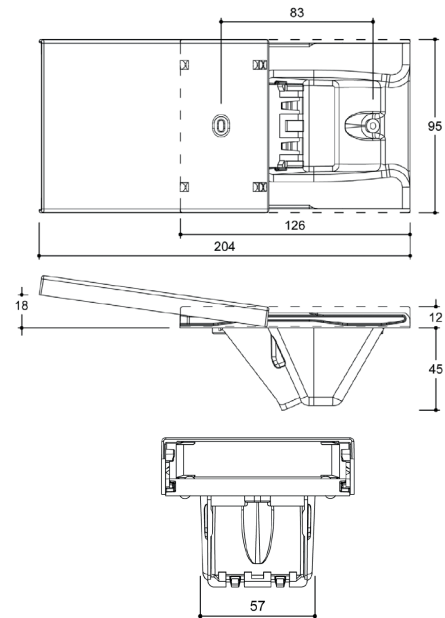

Scheda Tecnica

Modello 3 moduli

vitrum.com

Immagine a scopo illustrativo

SPECIFICHE FUNZIONALI

- Vitrum presa è la prima presa in vetro che scompare totalmente, anche con la spina inserita.
- Vitrum presa è composta da due elementi: un telaio con frutto incluso ed uno sportello scorrevole che copre e nasconde le spine di corrente.
- Vitrum presa è facilmente adattabile a tutti gli ambienti domestici: può essere installata con sportello che scorre da sinistra a destra e viceversa da destra a sinistra.

CARATTERISTICHE MECCANICHE

- Adatto alle scatole a 3 moduli (503) da muro (cartongesso escluso)
- Cover scorrevole
- Dimensioni illustrate nella figura
- Colori Telaio: Disponibile in bianco, grigio tekno e grigio antracite
- Materiale Cover: Disponibile in Glass, Stone e Tech
- Peso: 110 g.