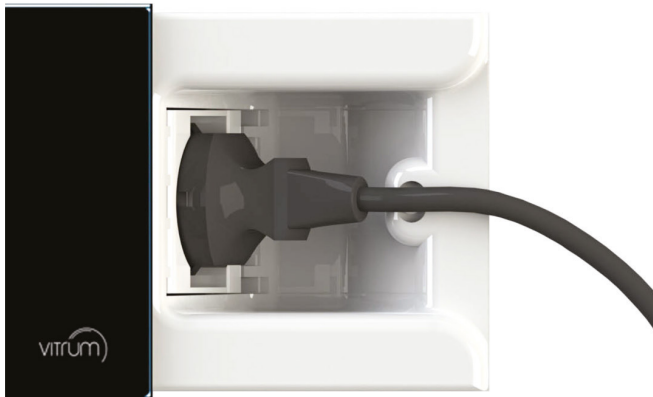

Scheda Tecnica

Modello 3 moduli

vitrum.com

Immagine a scopo illustrativo

SPECIFICHE FUNZIONALI

- Vitrum presa è la prima presa in vetro che scompare totalmente, anche con la spina inserita.
- Vitrum presa è composta da due elementi: un telaio con frutto incluso ed uno sportello scorrevole che copre e nasconde le spine di corrente.
- Vitrum presa è facilmente adattabile a tutti gli ambienti domestici: può essere installata con sportello che scorre da sinistra a destra e viceversa da destra a sinistra.

CARATTERISTICHE MECCANICHE

- Adatto alle scatole a 3 moduli (503) da muro (cartongesso escluso)
- Cover scorrevole
- Dimensioni illustrate nella figura
- Colori Telaio: Disponibile in bianco, grigio tekno e grigio antracite
- Materiale Cover: Disponibile in Glass, Stone e Tech
- Peso: 110 g.