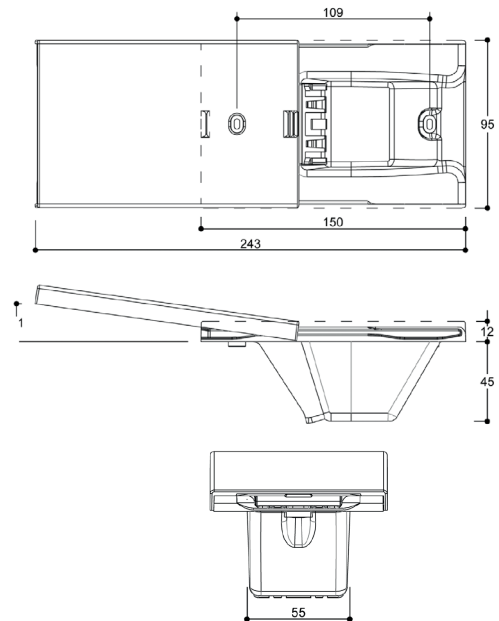

Scheda Tecnica

Modello 4 moduli

vitrum.com

Immagine a scopo illustrativo

SPECIFICHE FUNZIONALI

- Vitrum presa è la prima presa in vetro che scompare totalmente, anche con la spina inserita.
- Vitrum presa è composta da due elementi: un telaio con frutto incluso ed uno sportello scorrevole che copre e nasconde le spine di corrente.
- Vitrum presa è facilmente adattabile a tutti gli ambienti domestici: può essere installata con sportello che scorre da sinistra a destra e viceversa da destra a sinistra.

CARATTERISTICHE MECCANICHE

- Adatto alle scatole a 4 moduli (504) da muro e da cartongesso
- Cover scorrevole
- Dimensioni illustrate nella figura
- Colori Telaio: Disponibile in bianco, grigio tekno e grigio antracite
- Materiale Cover: Disponibile in Glass, Stone e Tech
- Peso: 110 g.