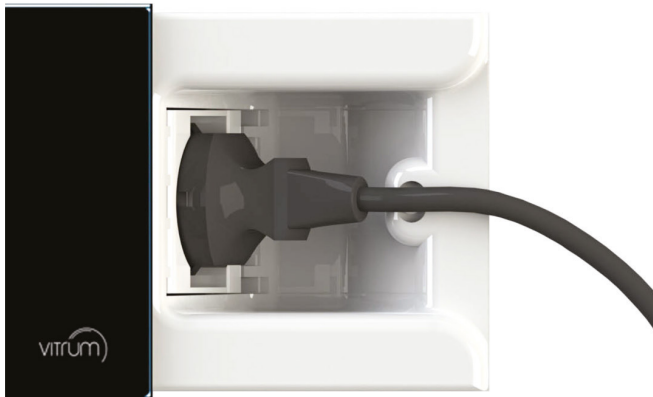

Scheda Tecnica

Modello 4 moduli

vitrum.com

Immagine a scopo illustrativo

SPECIFICHE FUNZIONALI

- Vitrum presa è la prima presa in vetro che scompare totalmente, anche con la spina inserita.
- Vitrum presa è composta da due elementi: un telaio con frutto incluso ed uno sportello scorrevole che copre e nasconde le spine di corrente.
- Vitrum presa è facilmente adattabile a tutti gli ambienti domestici: può essere installata con sportello che scorre da sinistra a destra e viceversa da destra a sinistra.

CARATTERISTICHE MECCANICHE

- Adatto alle scatole a 4 moduli (504) da muro e da cartongesso
- Cover scorrevole
- Dimensioni illustrate nella figura
- Colori Telaio: Disponibile in bianco, grigio tekno e grigio antracite
- Materiale Cover: Disponibile in Glass, Stone e Tech
- Peso: 110 g.