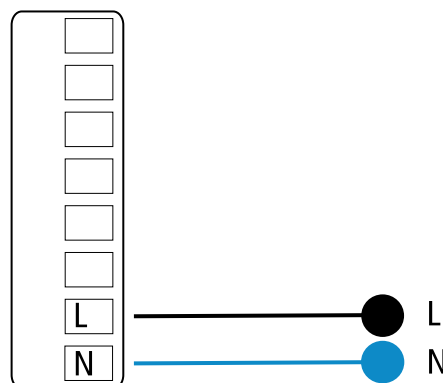

Vitrum II BS Tapparelle Satellite

Scheda Tecnica

cod. 01B020060

vitrum.com

prodotto certificato

SPECIFICHE FUNZIONALI

- Comando a due Pulsanti "satellite" per controllo punti (Tapparelle) da abbinare a un dispositivo con potenza (es. cod. 02B020010)
- Touch control con tecnologia capacitiva ed invito concavo per identificazione tattile della zona di comando
- Feedback acustico
- Corona luminosa con retroilluminazione led a basso consumo

MODALITÀ DI COMANDO

- 2 Sensori capacitivi
- Tempo di salita e discesa della tapparella programmabile da "10s a 3 m"- default: 50s
- Indicazione di azionamento del motore: "lampeggiano i led della periferica"
- Possibilità di interpretare il comando "ALL - OFF" chiusura totale delle tapparelle
- Si possono associare max 5 dispositivi per canale

CARATTERISTICHE MECCANICHE

- Box 503 x muro o cartongesso
- Dimensioni: 126x95mm
- Profondità a vista: 8 mm
- Diametro pulsante: 16 mm
- Diametro corona luminosa: 20 mm
- Peso: 210 g.

CARATTERISTICHE ELETTRICHE

- Alimentazione: 230V ac
- Assorbimento: < 1W
- Configurazione: 2 fili
- Frequenza di comunicazione: F.M. 868.4MHz - Potenza irradiata <1mW
- R.F. Range: 20 m. MAX (in campo aperto)
- Temperatura di esercizio: 0° - 40 ° C

Costruito in conformità alle direttive:

E.M.C.: 2004/108/CE

R&TTE: 1999/5/CE

Think Simple s.r.l.

Dimensioni, tonalità di colore e caratteristiche dei prodotti raffigurati sono puramente indicative e non costituiscono alcun vincolo contrattuale. Think Simple S.r.l. si riserva il diritto di modificare e aggiornare i prodotti in qualsiasi momento e senza alcun preavviso.

UFFICI AMMINISTRATIVI E OPERATIVI

Viale Lino Zanussi, 3
33170 Pordenone IT
T +39 0434 516216
F +39 0434 516230

SEDE LEGALE E UFFICI COMMERCIALI

Corso Garibaldi, 86
20121 Milano IT
T +39 02 65560029
F +39 02 45498295