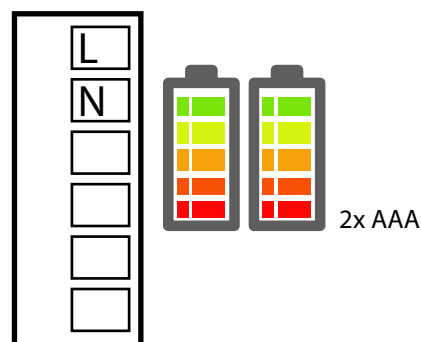

Vitrum IV BS Satellite Misto a Batteria

Scheda Tecnica

cod. 01B040090

vitrum.com

prodotto certificato

SPECIFICHE FUNZIONALI

- Comando quattro pulsanti per controllo punti luce
- Touch control con tecnologia capacitiva ed invito concavo per identificazione tattile della zona di comando
- Feedback acustico
- Corona luminosa con retroilluminazione led a basso consumo

CARATTERISTICHE MECCANICHE

- Dimensioni: 95x95mm
- Profondità a vista: 8 mm
- Temperatura di lavoro: 0-40°C
- Diametro pulsante: 16 mm
- Diametro corona luminosa: 20 mm
- Peso: 180 g.

MODALITÀ DI COMANDO

- 4 Pulsanti capacitivi con modalità di controllo "On-Off"
- Dimmerizzazione con dimming touch:
  - Pressione breve "On-Off"
  - Pressione prolungata sale da "0 a 100 %"

CARATTERISTICHE ELETTRICHE

- Alimentazione: 2x AAA 1,5V

Think Simple s.r.l.

Dimensioni, tonalità di colore e caratteristiche dei prodotti raffigurati sono puramente indicative e non costituiscono alcun vincolo contrattuale. Think Simple S.r.l. si riserva il diritto di modificare e aggiornare i prodotti in qualsiasi momento e senza alcun preavviso.

UFFICI AMMINISTRATIVI E OPERATIVI

Viale Lino Zanussi, 3
33170 Pordenone IT
T +39 0434 516216
F +39 0434 516230

SEDE LEGALE E UFFICI COMMERCIALI

Corso Garibaldi, 86
20121 Milano IT
T +39 02 65560029
F +39 02 45498295